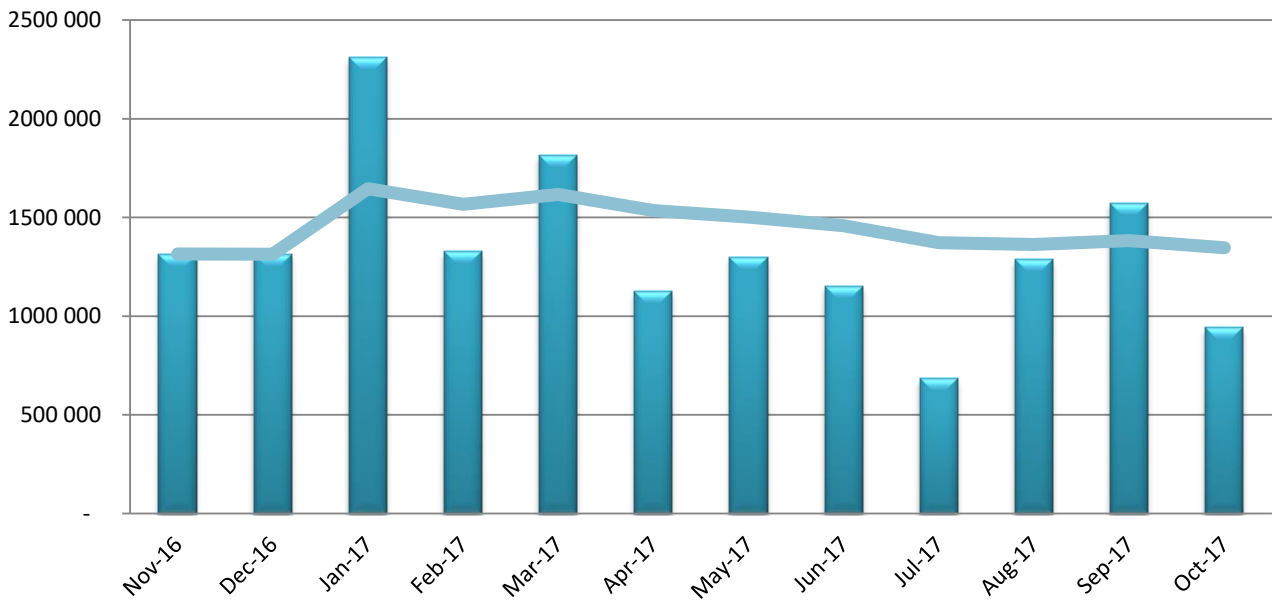

EXPORTERS HIDES - KG

Month	Hides Kg	Hides total Kg	Cumulative Average Kg
Nov-16	1 313 952	1 313 952	1 313 952
Dec-16	1 313 187	2 627 139	1 313 569
Jan-17	2 309 156	4 936 295	1 645 432
Feb-17	1 330 166	6 266 461	1 566 615
Mar-17	1 816 790	8 083 251	1 616 650
Apr-17	1 128 200	9 211 451	1 535 242
May-17	1 299 440	10 510 891	1 501 556
Jun-17	1 152 372	11 663 263	1 457 908
Jul-17	682 748	12 346 011	1 371 779
Aug-17	1 286 863	13 632 874	1 363 287
Sep-17	1 573 767	15 206 641	1 382 422
Oct-17	940 960	16 147 601	1 345 633

Exporters Hides

■ Hides — Cumulative Average

EXPORTERS SKINS - KG

Month	Skins Kg	Skins total Kg	CumulativeAverage Kg
Nov-16	919 300	919 300	919 300
Dec-16	889 386	1 808 686	904 343
Jan-17	1 795 431	3 604 117	1 201 372
Feb-17	672 862	4 276 979	1 069 245
Mar-17	1 220 553	5 497 532	1 099 506
Apr-17	694 378	6 191 910	1 031 985
May-17	800 775	6 992 685	998 955
Jun-17	804 319	7 797 004	974 626
Jul-17	493 880	8 290 884	921 209
Aug-17	563 429	8 854 313	885 431
Sep-17	1 077 651	9 931 964	902 906
Oct-17	583 359	10 515 323	876 277