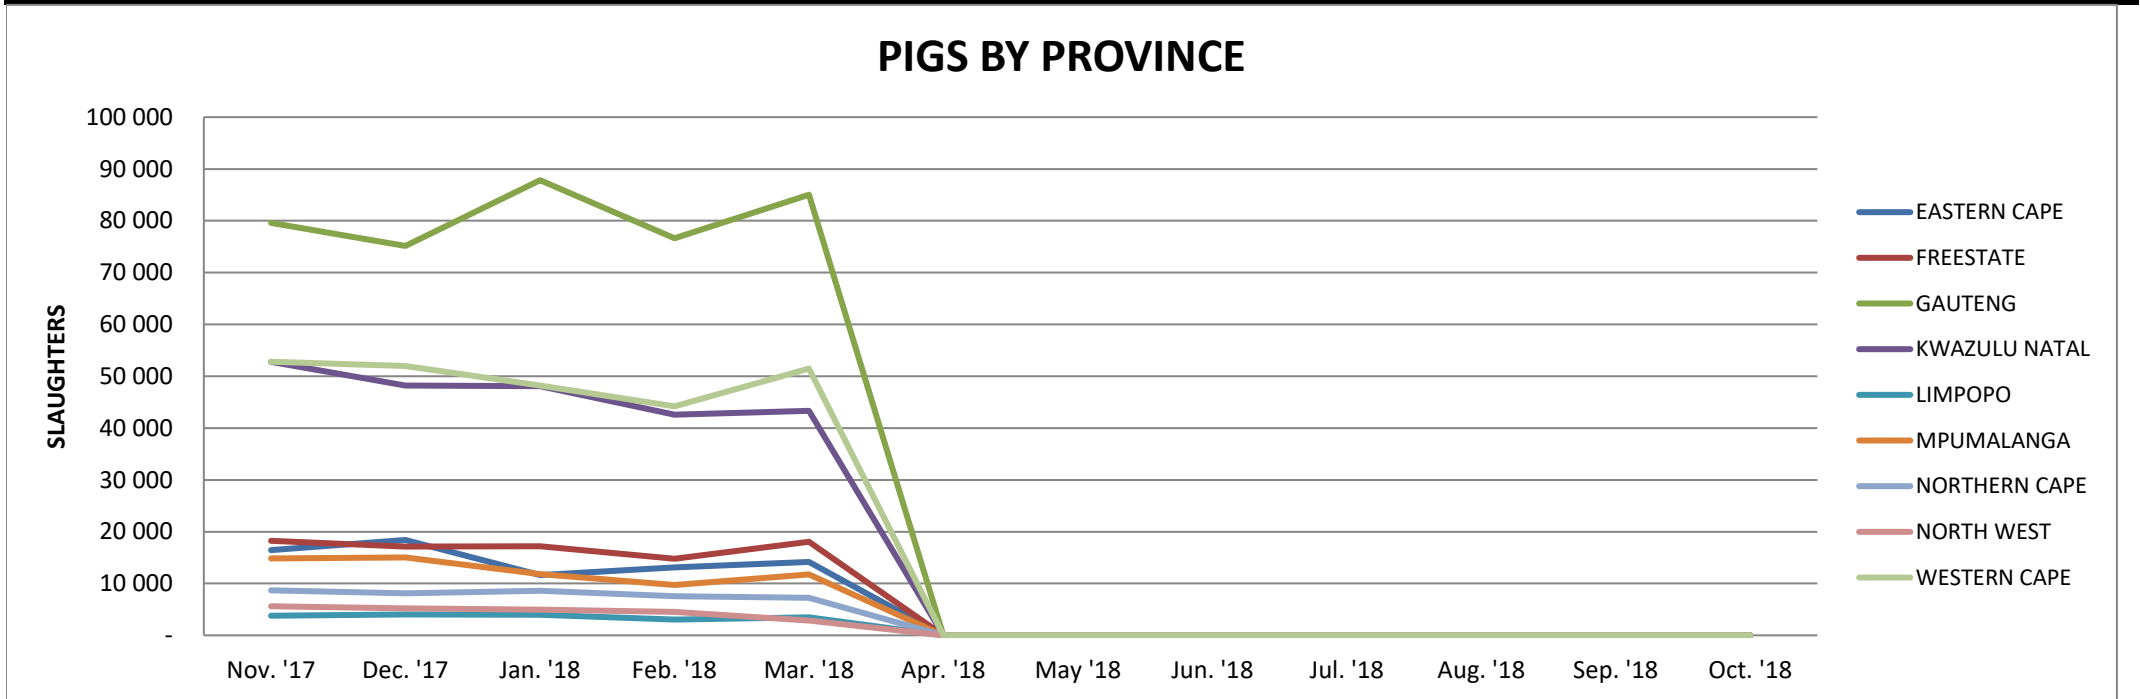

CATTLE BY PROVINCE

SHEEP BY PROVINCE

MONTH	Nov. '17	Dec. '17	Jan. '18	Feb. '18	Mar. '18	Apr. '18	May '18	Jun. '18	Jul. '18	Aug. '18	Sep. '18	Oct. '18
EASTERN CAPE	37 836	63 992	25 389	26 105	34 083	-	-	-	-	-	-	-
FREESTATE	75 135	72 305	53 815	53 976	63 126	-	-	-	-	-	-	-
GAUTENG	56 228	66 362	37 945	49 297	50 808	-	-	-	-	-	-	-
KWAZULU NATAL	13 594	15 345	6 718	6 546	8 182	-	-	-	-	-	-	-
LIMPOPO	1 960	2 894	1 708	1 539	1 743	-	-	-	-	-	-	-
MPUMALANGA	7 433	10 192	6 450	6 417	7 382	-	-	-	-	-	-	-
NORTHERN CAPE	155 409	198 553	120 159	114 125	137 474	-	-	-	-	-	-	-
NORTH WEST	4 571	5 429	3 473	3 402	3 125	-	-	-	-	-	-	-
WESTERN CAPE	109 851	128 154	65 107	56 349	65 720	-	-	-	-	-	-	-
TOTAL	462 017	563 226	320 764	317 756	371 643	-	-	-	-	-	-	-

SHEEP BY PROVINCE

PIGS BY PROVINCE												
MONTH	Nov. '17	Dec. '17	Jan. '18	Feb. '18	Mar. '18	Apr. '18	May '18	Jun. '18	Jul. '18	Aug. '18	Sep. '18	Oct. '18
EASTERN CAPE	16 452	18 402	11 629	13 135	14 179	-	-	-	-	-	-	-
FREESTATE	18 238	17 158	17 191	14 765	18 044	-	-	-	-	-	-	-
GAUTENG	79 576	75 129	87 834	76 610	85 001	-	-	-	-	-	-	-
KWAZULU NATAL	52 777	48 226	48 063	42 574	43 314	-	-	-	-	-	-	-
LIMPOPO	3 767	4 031	3 948	3 026	3 473	-	-	-	-	-	-	-
MPUMALANGA	14 864	15 032	11 829	9 696	11 765	-	-	-	-	-	-	-
NORTHERN CAPE	8 685	8 138	8 585	7 577	7 223	-	-	-	-	-	-	-
NORTH WEST	5 613	5 193	4 936	4 531	2 864	-	-	-	-	-	-	-
WESTERN CAPE	52 800	51 989	48 211	44 181	51 483	-	-	-	-	-	-	-
TOTAL	252 772	243 298	242 226	216 095	237 346	-	-	-	-	-	-	-