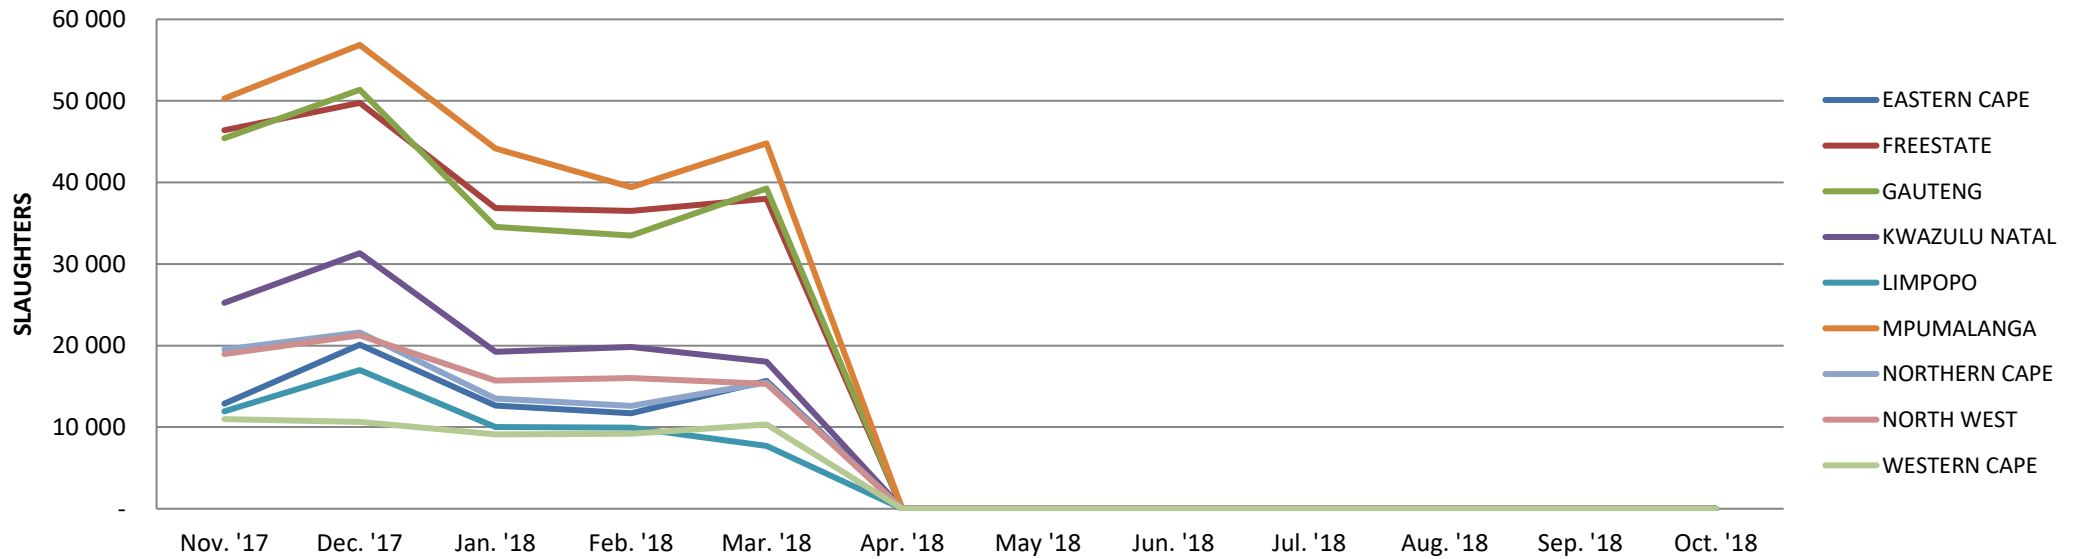

CATTLE BY PROVINCE

MONTH	Nov. '17	Dec. '17	Jan. '18	Feb. '18	Mar. '18	Apr. '18	May '18	Jun. '18	Jul. '18	Aug. '18	Sep. '18	Oct. '18
EASTERN CAPE	12 875	20 106	12 644	11 721	15 669	-	-	-	-	-	-	-
FREESTATE	46 389	49 757	36 850	36 527	38 024	-	-	-	-	-	-	-
GAUTENG	45 439	51 363	34 552	33 481	39 246	-	-	-	-	-	-	-
KWAZULU NATAL	25 254	31 329	19 256	19 834	18 038	-	-	-	-	-	-	-
LIMPOPO	11 925	16 999	10 000	9 958	7 710	-	-	-	-	-	-	-
MPUMALANGA	50 277	56 861	44 159	39 409	44 782	-	-	-	-	-	-	-
NORTHERN CAPE	19 532	21 606	13 505	12 594	15 469	-	-	-	-	-	-	-
NORTH WEST	18 961	21 261	15 693	16 021	15 331	-	-	-	-	-	-	-
WESTERN CAPE	10 988	10 649	9 125	9 177	10 348	-	-	-	-	-	-	-
TOTAL	241 640	279 931	195 784	188 722	204 617	-	-	-	-	-	-	-

CATTLE BY PROVINCE