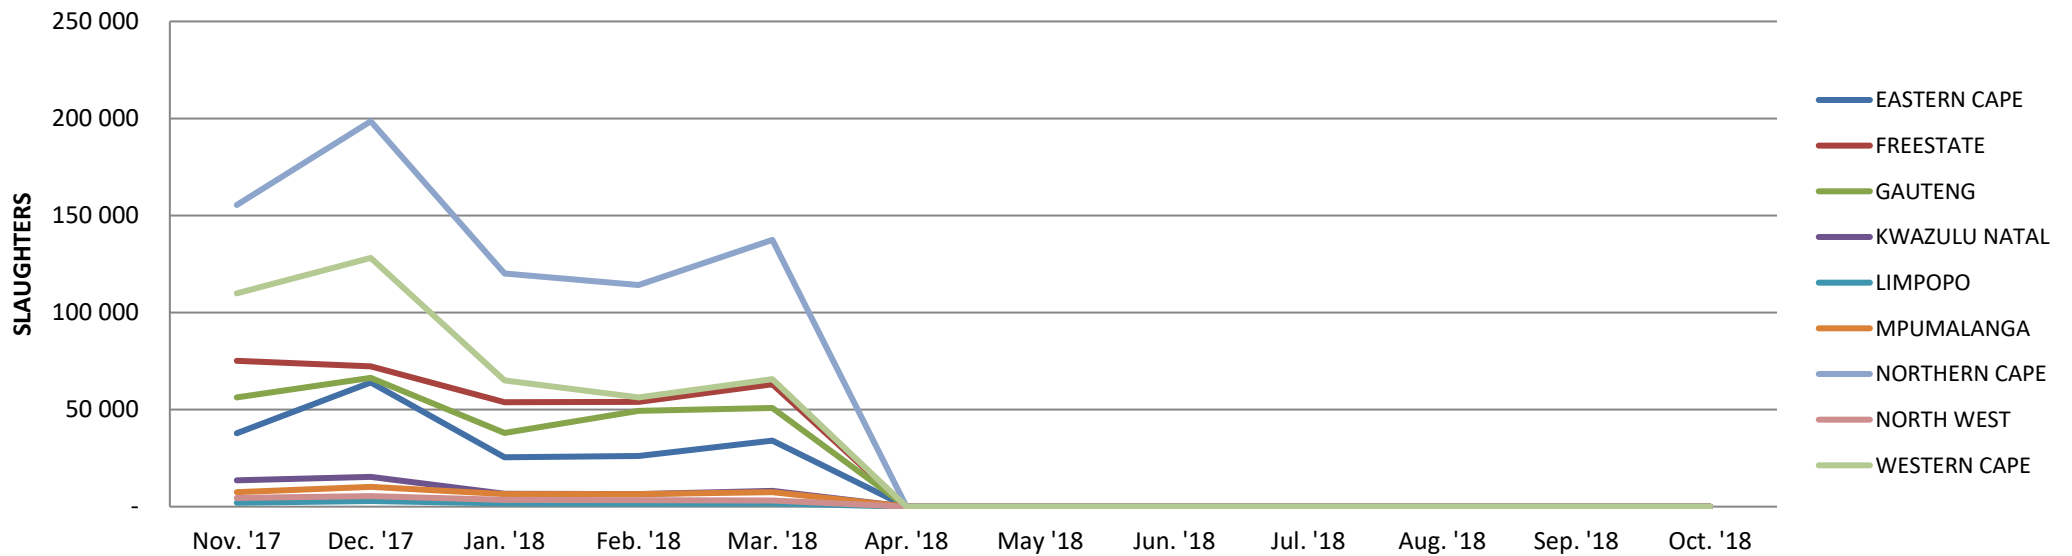

SHEEP BY PROVINCE

MONTH	Nov. '17	Dec. '17	Jan. '18	Feb. '18	Mar. '18	Apr. '18	May '18	Jun. '18	Jul. '18	Aug. '18	Sep. '18	Oct. '18
EASTERN CAPE	37 836	63 992	25 389	26 105	34 083	-	-	-	-	-	-	-
FREESTATE	75 135	72 305	53 815	53 976	63 126	-	-	-	-	-	-	-
GAUTENG	56 228	66 362	37 945	49 297	50 808	-	-	-	-	-	-	-
KWAZULU NATAL	13 594	15 345	6 718	6 546	8 182	-	-	-	-	-	-	-
LIMPOPO	1 960	2 894	1 708	1 539	1 743	-	-	-	-	-	-	-
MPUMALANGA	7 433	10 192	6 450	6 417	7 382	-	-	-	-	-	-	-
NORTHERN CAPE	155 409	198 553	120 159	114 125	137 474	-	-	-	-	-	-	-
NORTH WEST	4 571	5 429	3 473	3 402	3 125	-	-	-	-	-	-	-
WESTERN CAPE	109 851	128 154	65 107	56 349	65 720	-	-	-	-	-	-	-
TOTAL	462 017	563 226	320 764	317 756	371 643	-	-	-	-	-	-	-

SHEEP BY PROVINCE